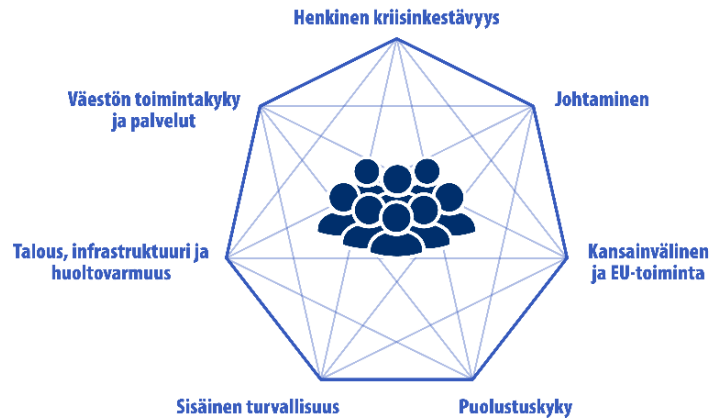

## Kokonaisturvallisuuden toimintamalli

- Kokonaisturvallisuus muodostaa perustan suomalaisen yhteiskunnan kriisinkestävyydelle eli resilienssille.
- Yhteiskunnan turvallisuusstrategiassa kuvataan kokonaisturvallisuuden toimintamalli, jossa yhteiskunnan elintärkeistä toiminnoista huolehditaan viranomaisten, elinkeinoelämän, järjestöjen ja kansalaisten yhteistoimintana.
- Yhteiskunnan elintärkeät toiminnot ovat yhteiskunnan toimivuuden kannalta välttämättömiä, kaikissa tilanteissa ylläpidettäviä toimintoja. Toiminnot ovat vahvasti keskinäisriippuvaisia.